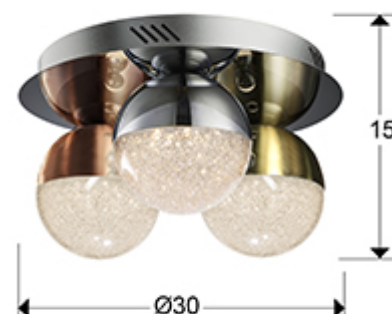

Sphere 794025D

Потолочные светильники

Ceiling lamp of 3 LED lights, made of chromed metal. Spherical shades of 12 cm of polycarbonate with texture inside and metal in satin copper, satin brass and chrome. 14.4W LED, 3000 K, 1000 lm, DIMMABLE. Remote control included.

ОБЩАЯ ИНФОРМАЦИЯ

Каталог: I38 Iluminación
 Страница: 122
 Код EAN: 8435435323462
 Тип: Потолочные светильники
 Коллекция: Sphere

РАЗМЕРЫ

Размеры: Ø 30,0 ↓ 15,0 cm
 Вес: 2,4 Kg

РАЗМЕРЫ УПАКОВКИ

Вес: 2,7 Kg
 Объем: 0,0320м³
 Размеры: ↔ 36,0 ↓ 25,0 ↗ 36,0 cm

ДОПОЛНИТЕЛЬНАЯ ИНФОРМАЦИЯ

Материал: Metal, polycarbonate
Покрытие: Chrome, brass, copper, clear